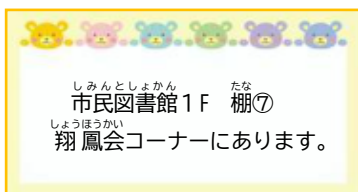

メルヘン通信395号

にゅうしょ にゅうえん にゅうがく しんきゅう
入所・入園・入学・進級 おめでとうございます!!

これから、素敵な出会いや楽しい出来事がたくさん待っていますね♪♪
ドキドキワクワクとても楽しみです!!

～翔鳳会のみなさまからのおくりもの～

翔鳳会のみなさまから、こどもの本を25冊いただきました。

大きなサイズの本やきれいな写真がたくさんのもっている本、

ワクワクする絵がかかっている本。

そして、いろいろなことを知ることができる

図鑑もあります。

みなさん、たくさんのお本にふれてください。

〈開館時間〉		〈休館日〉
小矢部市民図書館	火～金 9:30～19:00 土日祝 9:30～17:00	月曜日 (祝日の場合はその翌平日)
津沢コミュニティプラザ 図書コーナー	火～日 8:30～17:15 祝	年末年始 (12月29日～1月4日)

日	月	火	水	木	金	土
						1 アニメのじかん 14:30～15:30
2 ミニおはなしかい 15:00～15:20	3	4	5	6	7 ペーパートを たのしむかい 14:00～15:30	8 アニメのじかん 14:30～15:30
9 えいごでえほん 15:00～15:30	10	11	12	13	14	15 アニメのじかん 14:30～15:30
16 ミニおはなしかい 15:00～15:20	17	18	19	20	21 ペーパートを たのしむかい 14:00～15:30	22 アニメのじかん 14:30～15:30
23 おはなしかい 15:00～15:30	24	25	26	27	28	29 アニメのじかん 14:30～15:30
30 ミニおはなしかい 15:00～15:20						スタンプラリー はじまり♪♪